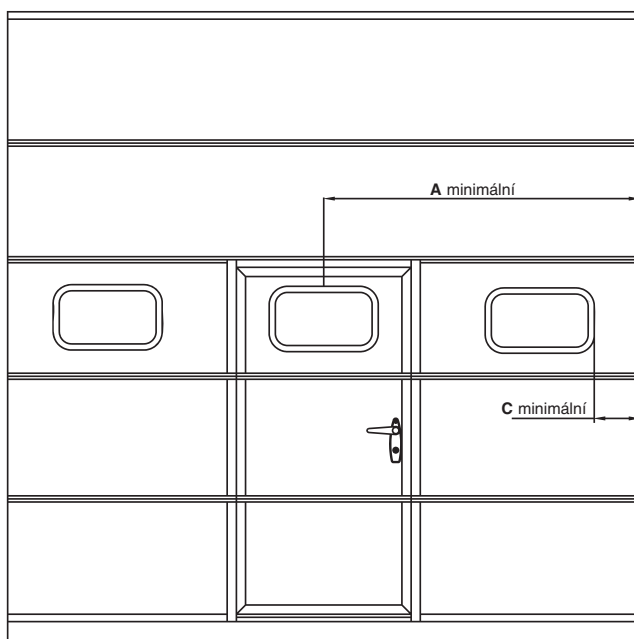

SRD-S, SRD-C a SID

Doporučené parametry a nákresy rozmístění prosklených otvorů ve vratech a větracích mřížek

Parametry umístění oken z polykarbonátu na ploše vrat

Při určování maximálního počtu oken umístěných v jednom panelu je třeba vycházet z následující tabulky:

Šířka vrat (mm)	od 2050	od 2950	od 3850	od 4750	od 5650	od 6550
Maximální počet oken	2	3	4	5	6	7

Omezení vztahující se k umístění oken

- Do spodních a horních panelů se okna zpravidla neinstalují. Umístění prosklených otvorů do těchto panelů je konzultováno s jednotlivými zákazníky individuálně a realizuje se pouze v případě, že je technicky proveditelné.
- Pokud je zámek s rozporkou umístěn na druhém panelu odspodu, pak se do tohoto panelu okna neumísťují.
- Okna se obvykle umísťují symetricky k vertikální ose vratového křídla. Nestandardní umístění oken je třeba konzultovat s jednotlivými zákazníky individuálně.

U vrat širších více než 5 metrů s vestavěnými dveřmi se do panelu, nacházejícího se těsně nad dveřmi, okna neumísťují!!!

Základní varianty rozmístění oken ve vratech

Variety prosklení a větracích mřížek

Jednoduchá okna

W046 637 x 334 mm

W095 665 x 345 mm

W085 609 x 203 mm

• Okna jsou vyrobena ze světlopropustného polykarbonátu nebo akrylu. Ten je odolný vůči nárazu a při rozbití nevytváří ostré střepy. Má 85% propustnost světla.